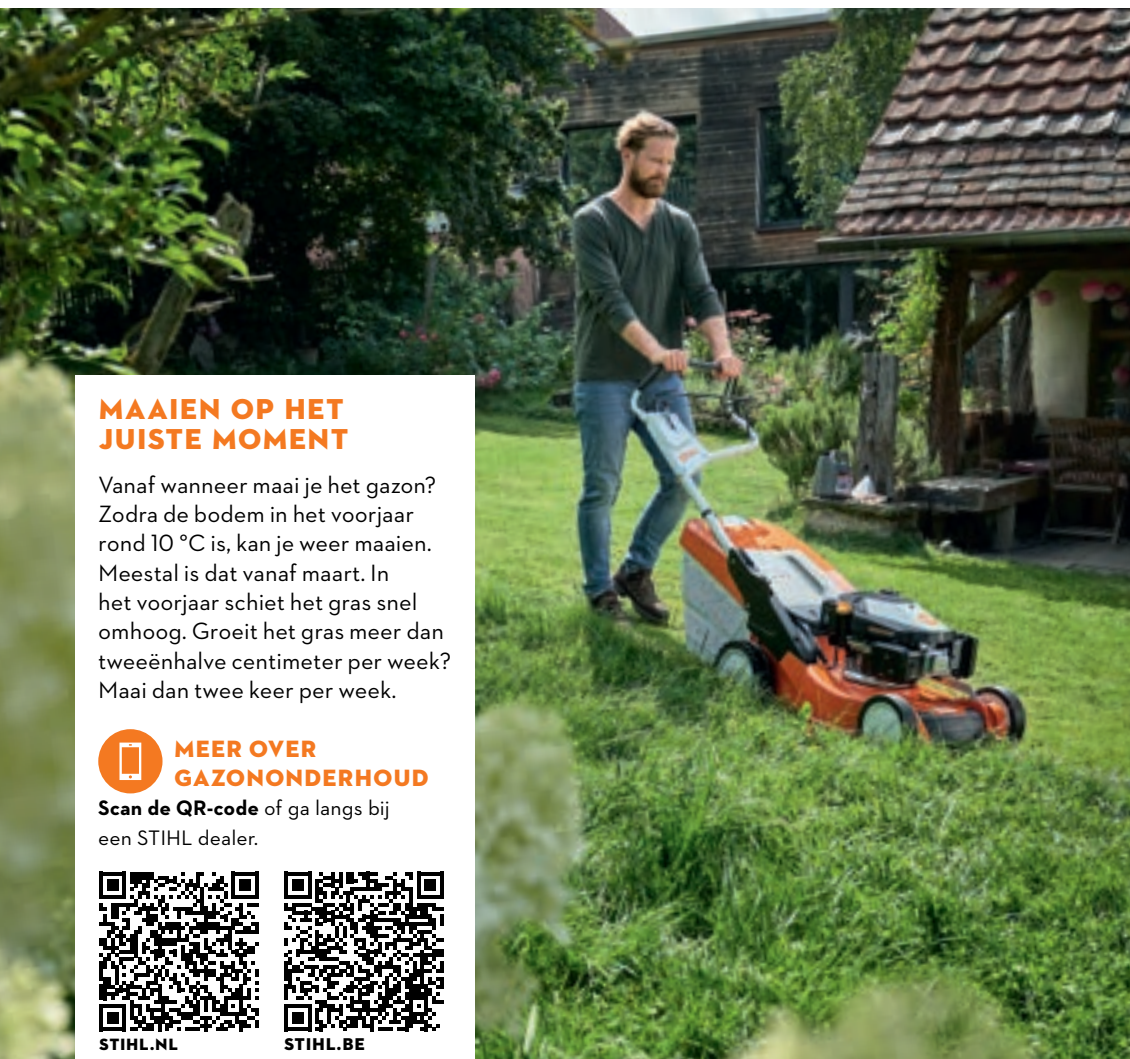

MAAIEN OP HET JUISTE MOMENT

Vanaf wanneer maai je het gazon? Zodra de bodem in het voorjaar rond 10 °C is, kan je weer maaien. Meestal is dat vanaf maart. In het voorjaar schiet het gras snel omhoog. Groeit het gras meer dan tweeënhalve centimeter per week? Maai dan twee keer per week.

MEER OVER GAZONONDERHOUD

Scan de QR-code of ga langs bij een STIHL dealer.

STIHL.NL

STIHL.BE

ZO WERKT SLIM MAAIEN

De nieuwe iMOW® robotmaaiers zijn uitgerust met alles wat je nodig hebt voor een perfect maaibeeld en korte maaitijden. Eenvoudig te bedienen met de MY iMOW® app. Het gazon wordt slim en snel gemaaid, zonder moeite.

BEKIJK DE iMOW® IN ACTIE

Scan de QR-code of ga langs bij een STIHL dealer.