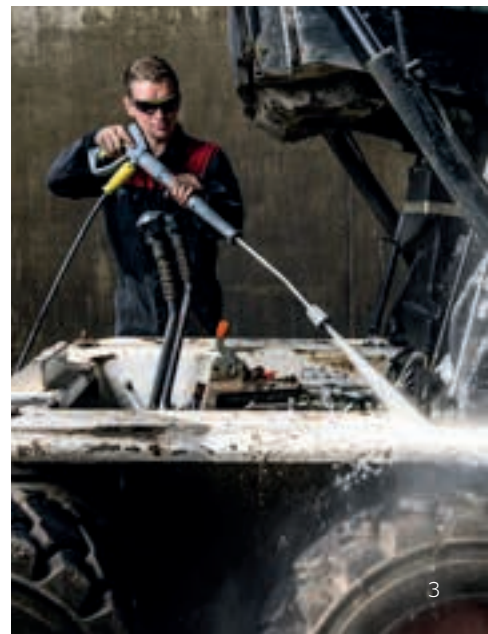

**BRING
BACK
THE
WOW.**